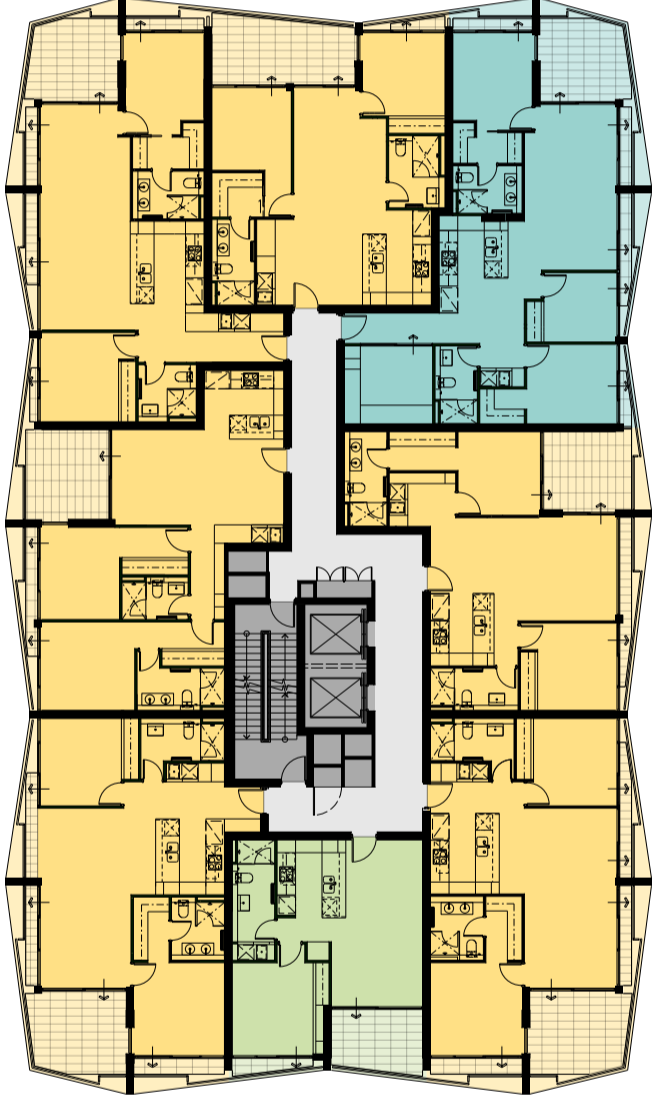

LEVEL 05

RIVER

UNIT 61 TYPE C10    UNIT 62 TYPE C11    UNIT 63 TYPE D1

UNIT 68 TYPE C14

UNIT 64 TYPE C15

PARK

UNIT 67 TYPE C13    UNIT 66 TYPE A6    UNIT 65 TYPE C12

- 1 BED x 1 BATH
- 2 BED x 2 BATH
- 3 BED x 2 BATH
- STUDIO
- STORE
- CAFE
- AMENITIES